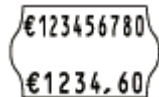

Prezzatrice a 2 righe di stampa

N° 10 + 6 numeratori più segni di interpunzione e simboli con Euro.

- Utilizza rotoli da 1.000 etichette da 26x18 mm.
- Stampa 10 caratteri da 3,2 x 1,7 mm e 6 caratteri da 3,8 x 2,3 mm.

- Vendita nel suo Kit completa di n. 4 rotoli di etichette in vari colori